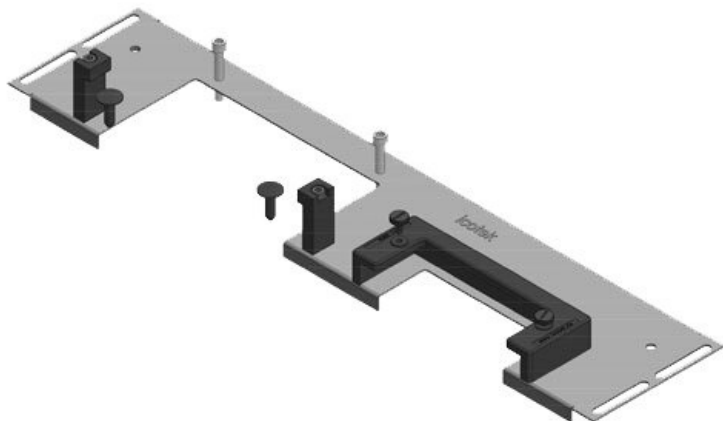

Codice	44511	Per larghezza	1.200 mm
EAN	4251269319	quadro	
	860	Dimensioni	502 mm
Unità di	1	apertura di	
imballaggio		fondo quadro	
Lunghezza	538 mm	Adatto a	1 × KEL-U 24
Larghezza	120 mm	passacavi:	/ KEL-QUICK
Altezza	57 mm		24, 1 × KEL-
Lunghezza tot.	538 mm		JUMBO 2
piastra			Rittal VX25
		Adatta a	
		quadro