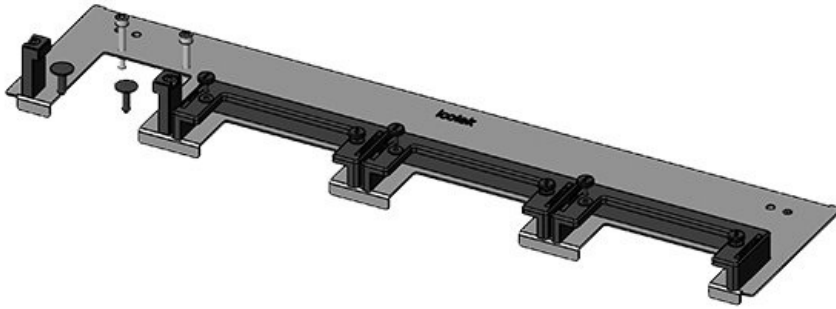

KDR-ESR-TS8-800-43072

Codice	43072	Per larghezza	800 mm
EAN	4251269309	quadro	
	533	Dimensioni	635 mm
Unità di	1	apertura di	
imballaggio		fondo quadro	
Lunghezza	658 mm	Adatto a	3 × KEL-U 24
Larghezza	150 mm	passacavi:	/ KEL-QUICK
Altezza	57 mm		24, 1 × KEL-
Lunghezza tot.	658 mm		JUMBO 1
piastra		Adatta a	Rittal TS 8
		quadro