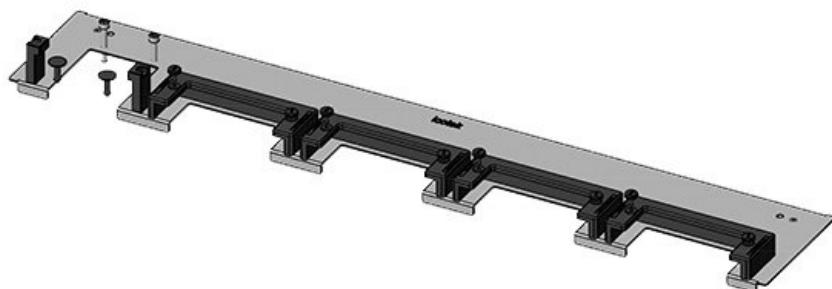

Codice	43074	Per larghezza	1.000 mm
EAN	4251269309	quadro	
	557	Dimensioni	835 mm
Unità di	1	apertura di	
imballaggio		fondo quadro	
Lunghezza	858 mm	Barra divisoria	no
Larghezza	150 mm	Adatto a	4 × KEL-U 24
Altezza	57 mm	passacavi:	/ KEL-QUICK
Lunghezza tot.	858 mm		24, 1 × KEL-
piastra			JUMBO 1
		Adatta a	Rittal TS 8
		quadro