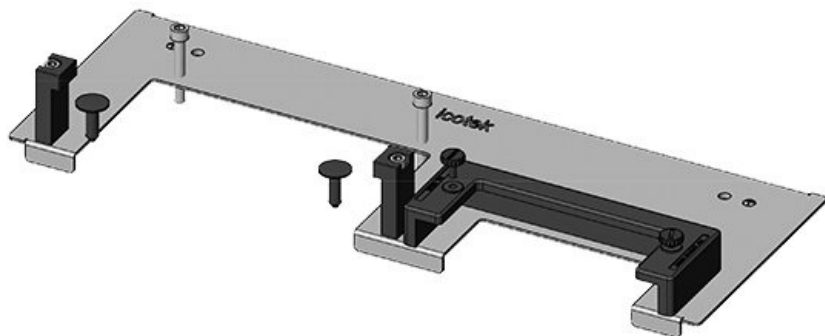

KDR-ESR-TS8-1000-43077

Codice	43077	Per larghezza	1.000 mm
EAN	4251269309	quadro	
	588	Dimensioni	398 mm
Unità di	1	apertura di	
imballaggio		fondo quadro	
Lunghezza	420 mm	Barra divisoria	sì
Larghezza	150 mm	Adatto a	1 × KEL-U 24
Altezza	57 mm	passacavi:	/ KEL-QUICK
Lunghezza tot.	420 mm		24, 1 × KEL-
piastra			JUMBO 2
		Adatta a	Rittal TS 8
		quadro	

KDR-ESR-TS8-1000-43081