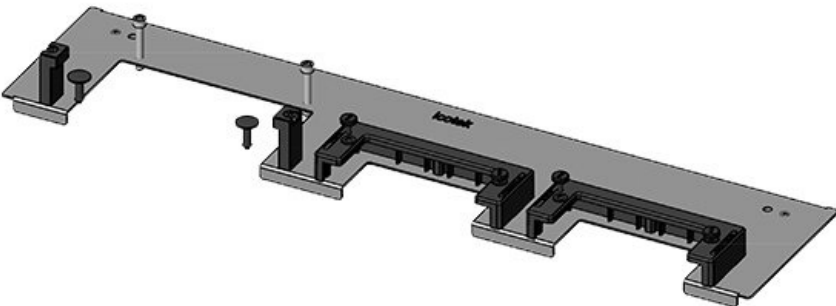

KDR-ESR-TS8-800-43073

Codice	43073	Per larghezza	800 mm
EAN	4251269309	quadro	
	540	Dimensioni	635 mm
Unità di	1	apertura di	
imballaggio		fondo quadro	
Lunghezza	658 mm	Adatto a	2 × KEL-U 24
Larghezza	150 mm	passacavi:	/ KEL-QUICK
Altezza	57 mm		24, 1 × KEL-
Lunghezza tot.	658 mm		JUMBO 2
piastra		Adatta a	Rittal TS 8
		quadro