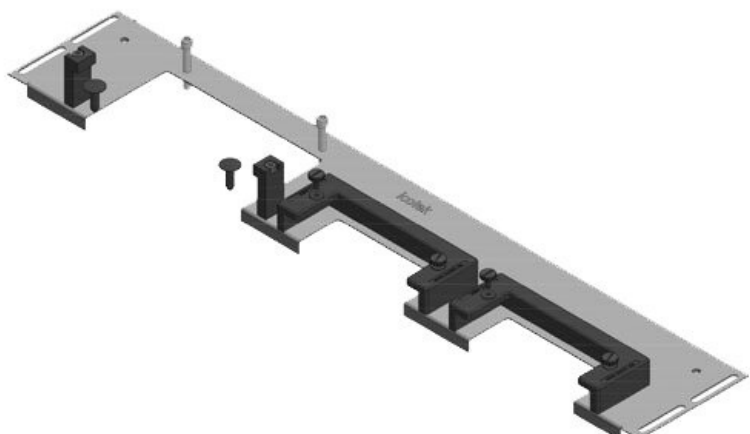

Codice	44505	Per larghezza	800 mm
EAN	4251269319	quadro	
	808	Dimensioni	652 mm
Unità di imballaggio	1	apertura di fondo quadro	
Lunghezza	688 mm	Adatto a passacavi:	2 × KEL-U 24 / KEL-QUICK 24, 1 × KEL-JUMBO 2
Larghezza	120 mm		
Altezza	57 mm		
Lunghezza tot. piastra	688 mm		
		Adatta a quadro	Rittal VX25