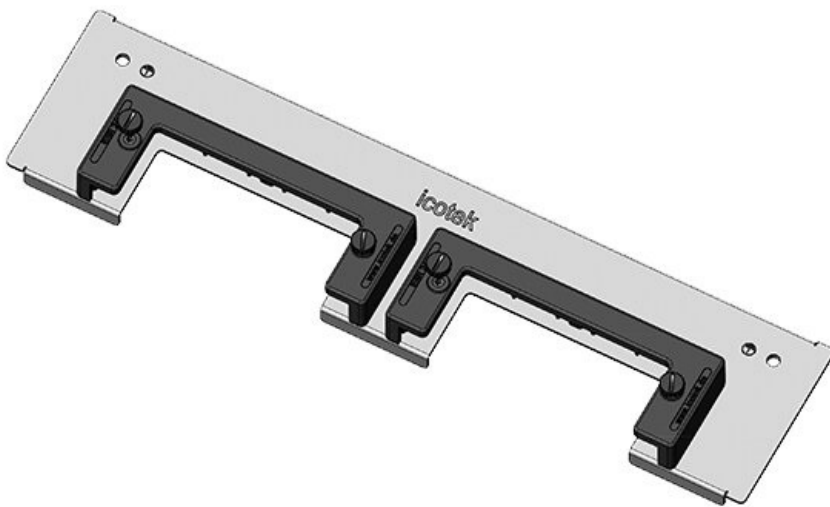

KDR-ESR-TS8-1000-43082

Codice	43082	Per larghezza	1.000 mm
EAN	4251269309	quadro	
	632	Dimensioni	398 mm
Unità di	1	apertura di	
imballaggio		fondo quadro	
Lunghezza	420 mm	Barra divisoria	sì
Larghezza	100 mm	Adatto a	2 × KEL-U 24
Altezza	44 mm	passacavi:	/ KEL-QUICK
Lunghezza tot.	420 mm		24
piastra		Adatta a	Rittal TS 8
		quadro