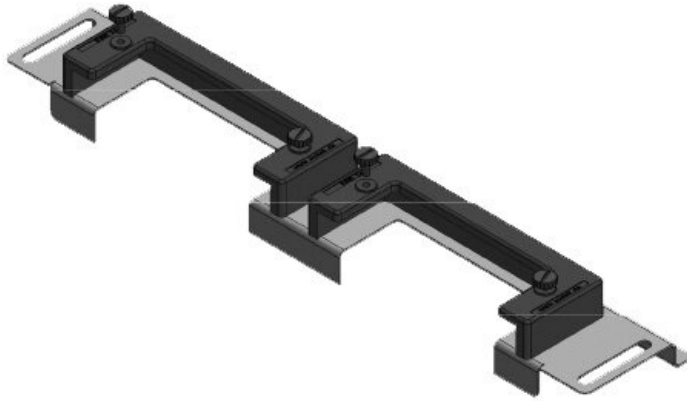

KDR-ESR-HG2-600-43251

Codice	43251	Per larghezza	600 mm
EAN	4251269317040	quadro	
Unità di imballaggio	1	Dimensioni	368 mm
Lunghezza	432 mm	apertura di fondo quadro	
Larghezza	81 mm	Adatto a passacavi:	2 × KEL-U 24 / KEL-QUICK 24
Altezza	52,8 mm		
Lunghezza tot. piastra	432 mm	Adatta a quadro	nVent Hoffman PROLINE G2