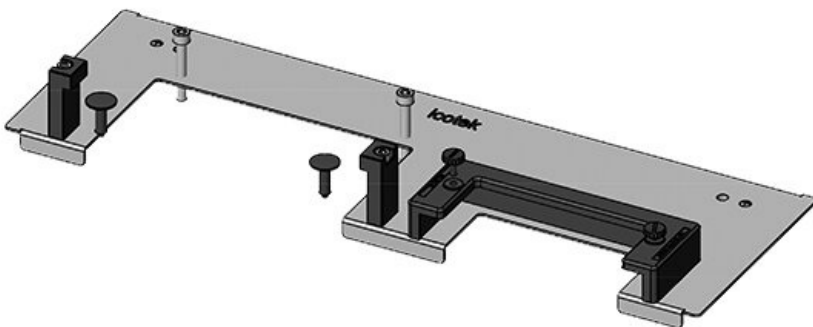

KDR-ESR-TS8-600-43070

Codice	43070	Per larghezza	600 mm
EAN	4251269309	quadro	
	519	Dimensioni	435 mm
Unità di	1	apertura di	
imballaggio		fondo quadro	
Lunghezza	458 mm	Adatto a	1 × KEL-U 24
Larghezza	150 mm	passacavi:	/ KEL-QUICK
Altezza	57 mm		24, 1 × KEL-
Lunghezza tot.	458 mm		JUMBO 2
piastra		Adatta a	Rittal TS 8
		quadro