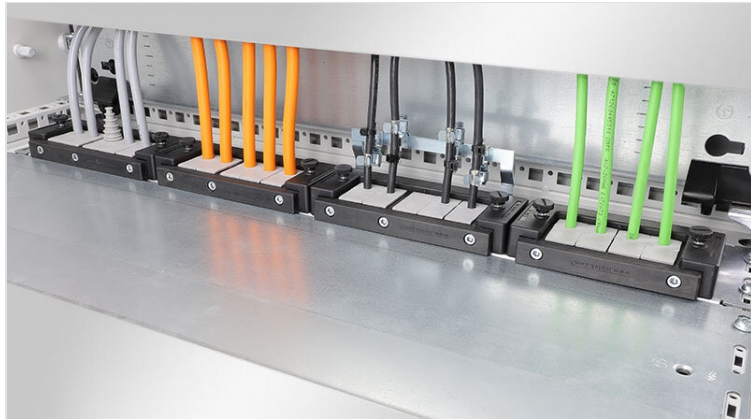

KDR-ESR | Piastre di montaggio ad innesto

per fondo quadro Rittal, nVent Hoffman & Häwa

Il KDR-ESR è una piastra brevettata che si installa sul fondo dei quadri per il passaggio dei cavi. Le tasche per l'inserimento a scatto dei listelli [KEL-U](#) e [KEL-QUICK](#) sono già premontate. Dopo aver inserito i cavi nelle strutture KEL-U queste vengono facilmente e velocemente inserite a scatto nelle tasche del KDR-ESR. In caso di manutenzione, i listelli KEL-U vengono rimossi dalle tasche senza l'ausilio di attrezzi.

La piastra KDRS-ESR-VX25 estremamente sottile (75 mm) è fissata sul fondo dei quadri. Ciò consente il passaggio diretto dei cavi nella canalina, senza essere piegati. In questo modo, è possibile impostare il condotto del cavo più in basso ed avere a disposizione più spazio per altri componenti nel cabinet.