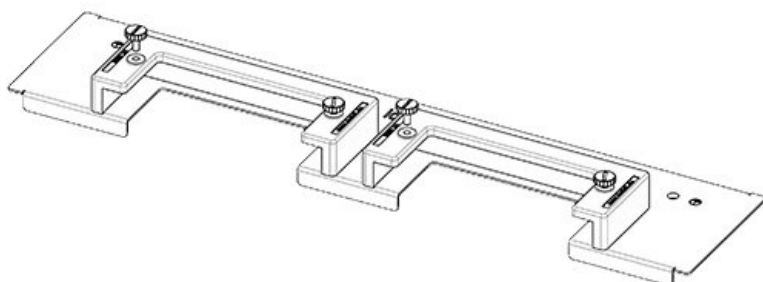

Codice	43079	Per larghezza	600 mm
EAN	4251269309	quadro	
	601	Dimensioni	435 mm
Unità di	1	apertura di	
imballaggio		fondo quadro	
Lunghezza	458 mm	Adatto a	2 × KEL-U 24
Larghezza	100 mm	passacavi:	/ KEL-QUICK
Altezza	44 mm		24
Lunghezza tot.	458 mm	Adatta a	Rittal TS 8
piastra		quadro