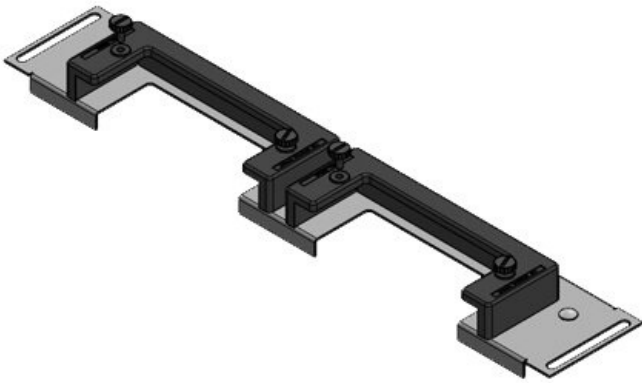

KDRS-ESR-VX25-1000-44514

Codice	44514	Per larghezza	1.000 mm
EAN	4251269321	quadro	
	122	Dimensioni	402 mm
Unità di imballaggio	1	apertura di fondo quadro	
Lunghezza	438 mm	Adatto a	2 × KEL-U 24
Larghezza	75 mm	passacavi:	/ KEL-QUICK
Altezza	44 mm		24
Lunghezza tot. piastra	438 mm	Adatta a quadro	Rittal VX25