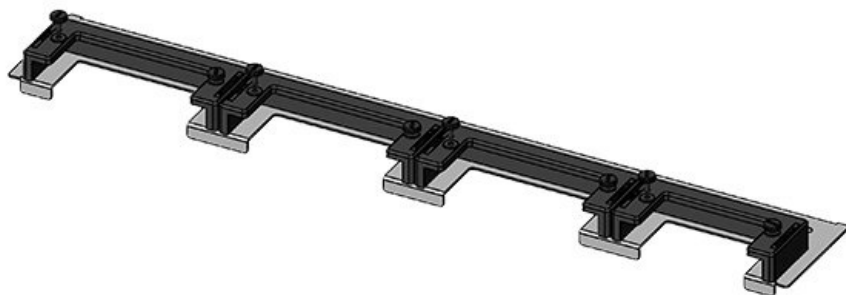

KDR-ESR-TS8-800-43080

Codice	43080	Per larghezza	800 mm
EAN	4251269309	quadro	
	618	Dimensioni	635 mm
Unità di	1	apertura di	
imballaggio		fondo quadro	
Lunghezza	658 mm	Adatto a	3 × KEL-U 24
Larghezza	100 mm	passacavi:	/ KEL-QUICK
Altezza	44 mm		24, 1 × KEL-
Lunghezza tot.	658 mm		U 16 / KEL-
piastra			QUICK 16
		Adatta a	Rittal TS 8
		quadro	

KDR-ESR-TS8-1000-43074