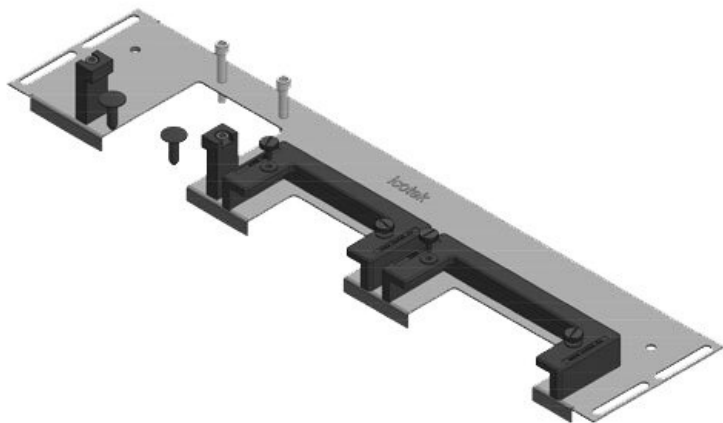

Codice	44510	Per larghezza	1.200 mm
EAN	4251269319	quadro	
	853	Dimensioni	502 mm
Unità di	1	apertura di	
imballaggio		fondo quadro	
Lunghezza	538 mm	Adatto a	1 × KEL-U 24
Larghezza	120 mm	passacavi:	/ KEL-QUICK
Altezza	57 mm		24, 1 × KEL-
Lunghezza tot.	538 mm		U 16 / KEL-
piastra			QUICK 16, 1
			× KEL-JUMBO
			1
		Adatta a	Rittal VX25
		quadro