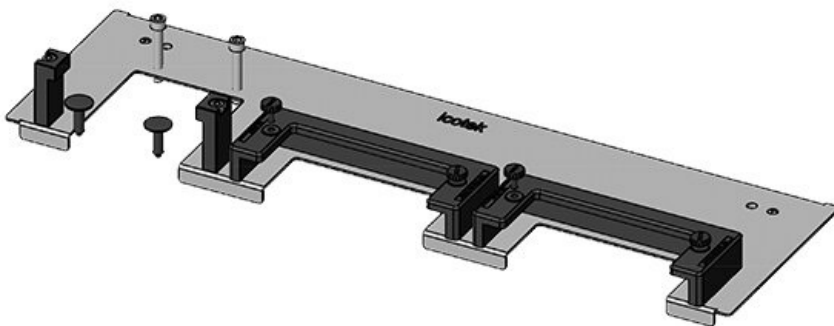

KDR-ESR-TS8-1200-43078

Codice	43078	Per larghezza	1.200 mm
EAN	4251269309	quadro	
	595	Dimensioni	495 mm
Unità di	1	apertura di	
imballaggio		fondo quadro	
Lunghezza	518 mm	Adatto a	2 × KEL-U 24
Larghezza	150 mm	passacavi:	/ KEL-QUICK
Altezza	57 mm		24, 1 × KEL-
Lunghezza tot.	518 mm		JUMBO 1
piastra		Adatta a	Rittal TS 8
		quadro