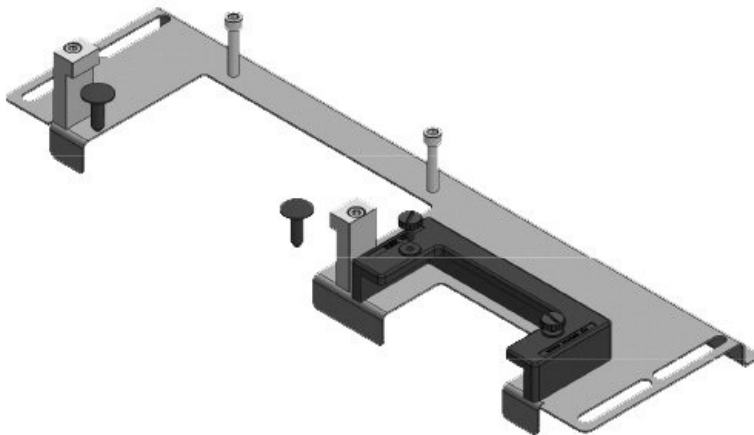

KDR-ESR-HG2-600-43250

Codice	43250	Per larghezza	600 mm
EAN	4251269317	quadro	
	033	Dimensioni	368 mm
Unità di imballaggio	1	apertura di fondo quadro	
Lunghezza	432 mm	Adatto a	1 × KEL-U 16
Larghezza	131,5 mm	passacavi:	/ KEL-QUICK
Altezza	62,3 mm		16, 1 × KEL-
Lunghezza tot. piastra	432 mm		JUMBO 2
		Adatta a quadro	nVent Hoffman PROLINE G2