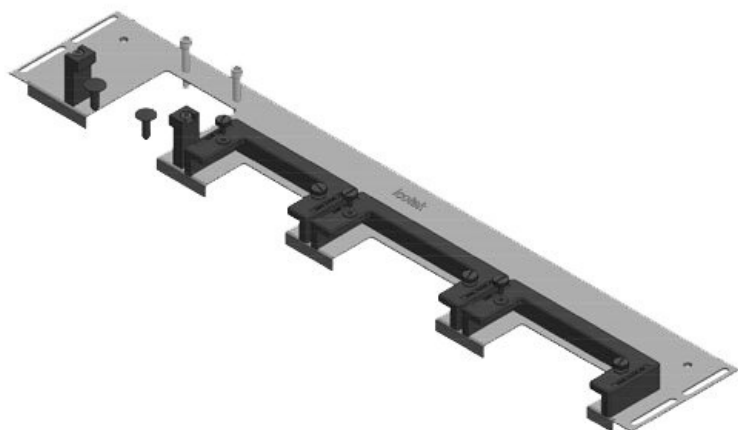

La piastra KDRS-ESR-VX25 estremamente sottile (75 mm) è fissata sul fondo dei quadri. Ciò consente il passaggio diretto dei cavi nella canalina, senza essere piegati. In questo modo, è possibile impostare il condotto del cavo più in basso ed avere a disposizione più spazio per altri componenti nel cabinet.

KDRS-ESR-VX25-600-44512

Codice	44512	Per larghezza	600 mm
EAN	4251269321	quadro	
	108	Dimensioni	452 mm
Unità di imballaggio	1	apertura di fondo quadro	
Lunghezza	488 mm	Adatto a	2 × KEL-U 24
Larghezza	75 mm	passacavi:	/ KEL-QUICK
Altezza	44 mm		24
Lunghezza tot. piastra	488 mm	Adatta a quadro	Rittal VX25

KDR-ESR-VX25-800-44503

Codice	44503	Per larghezza	800 mm
EAN	4251269319	quadro	
	785	Dimensioni	652 mm
Unità di imballaggio	1	apertura di fondo quadro	
Lunghezza	688 mm	Adatto a	3 × KEL-U 24
Larghezza	100 mm	passacavi:	/ KEL-QUICK
Altezza	43 mm		24, 1 × KEL-
Lunghezza tot. piastra	688 mm		U 16 / KEL-
		Adatta a quadro	QUICK 16
			Rittal VX25