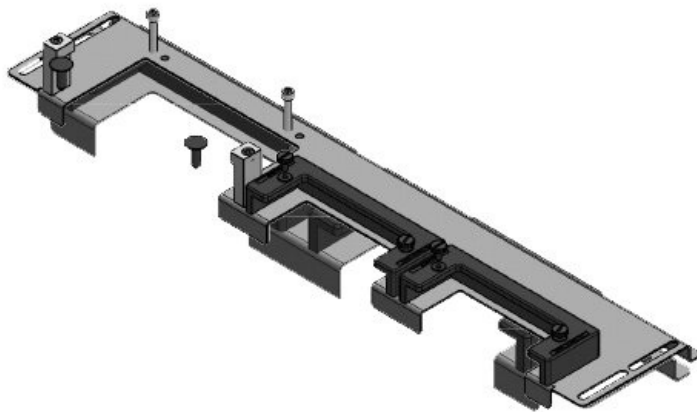

KDR-ESR-HG2-800-43252

Codice	43252	Per larghezza	800 mm
EAN	4251269317057	quadro	
Unità di imballaggio	1	Dimensioni	568 mm
Lunghezza	632 mm	apertura di fondo quadro	
Larghezza	131,5 mm	Adatto a passacavi:	2 × KEL-U 24 / KEL-QUICK 24, 1 × KEL-JUMBO 2
Altezza	45 mm		
Lunghezza tot. piastra	632 mm	Adatta a quadro	nVent Hoffman PROLINE G2